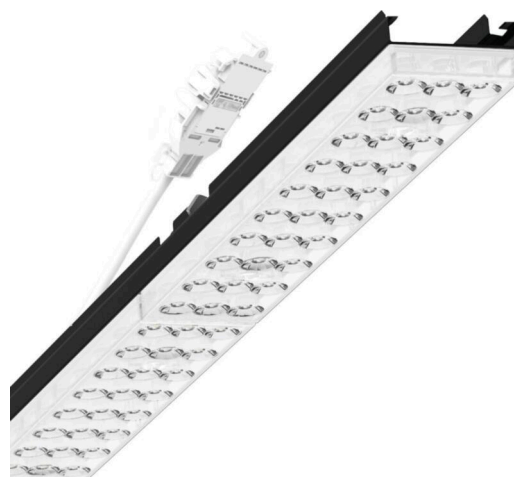

прибородержатель переменный - Individual.Lens.Optic - прямой свет, узко- и широконаправленный - без видимых стыков

Ламподержатель из оцинкованного стального профиля, поверхность покрыта лаком на полиэфирной смоле. Крепление без инструментов с нажимными затворами, встроенными в конструкцию, обеспечивают защиту от кражи и взлома. В несущей трековой шине позиционируется по-разному. Цвет корпуса черный RAL 9005; Прямой узко и широко направленный свет, распространяющийся через линзу «Individual.Lens.Optic» из пластика ПММА. Оптика отдельных линз делает сборку и установку предельно удобными, плоскость легко чистится. Тройные ряды из отдельных линз и лампы-/прибородержатели, идеально согласованные между собой, обеспечивают цельный вид без стыков и неравномерностей. Подключение к электросети через присоединительный провод длиной 1 м для свободного позиционирования ламподержателя в световой полосе и 5-полюсную втычную деталь для быстрой сборки со свободным выбором фаз. Сменные блоки, позволяющие легко модернизировать освещение, существенно продлевают срок службы всей осветительной установки.

DEEP-LINK

<https://www.regiolum.de/ru/article/19435006144>

Ссылка	LED 5500lm 830
ηLB	100 %
Φ ↓/↑	98 % / 2 %
UGR поп./вдоль дисплей	17.3 / 17.5
	65° < 3000cd/m²

Механика

цвет корпуса	черный RAL 9005
размеры (LxWxH/DxH)	1531mm x 55mm x 37mm
вес (нетто)	2kg
Вид монтажа	сборка трековых систем, световая структура